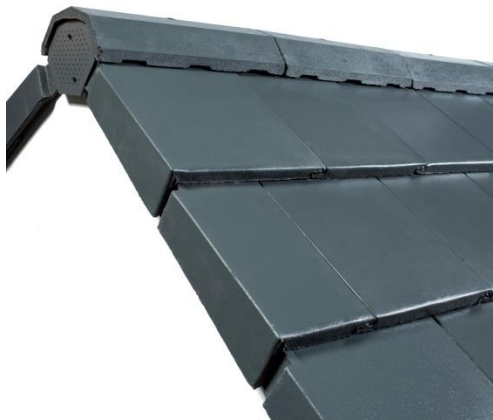

# Üks kivitüüp, viis erinevat lahendust

Siledaid betoonkive on BMI Monier tootevalikus tervelt kolm – Tegalit, Teviva ja Evo. Kolme kivi peale saab aga kokku viis erinevat võimalikku ääre lahendust.

## **Tegalit** - täiuslik lahendus.

Tegalit kivi on siledade betoonkivide valiku lipulaev, mida tõendab ka aastal 2010 saadud disainiauhind RedDot award. Patenteeritud Protegon kattega pinnaviimistlus sulgeb betooni avatud poorid ning kiirgab kivi pinnalt tagasi üle 300% infrapuna kiirgusest, tagades kivipinna madalama temperatuuri ka kuumal suvepäeval. Täiuslik erikivide valik. Täis ja poolik äärekivi, sirgjooneline harjakivi, lisaks erikivid ka ühekaldelistele katustele.

## **Teviva** – tark valik.

Teviva kivi pinnaviimistluseks on samuti patenteeritud Cisar pinnakate mille lõppviimistlusel kasutatakse suurendatud polümeeride sisaldusega katusekivi värvi Lumino. Tänu disainerite ja inseneride koostööle on antud kivi õhem ja ka kergem, kui Tegalit kivi. Teviva harjad on klassikalise nn. saehamba kujuga ning äärekivi ainult täiskivina. Ideaalselt sobitub ka EVO ääreplekk.

### **EVO** – soodne valik.

Klassikalise tehnoloogiaga valmistatud sile betoonkivi. Tootel on sama vorm Teviva kiviga. Lõpptoonis pigmenteeritud kivikeha, kaetakse kahe värvikihiga. Põhilahendusena on pakkumises tuntud kodumaise betoonkivi Est-Stein ääre- ja harjakivid. Klassikaline lahendus turu parima hinnaga.